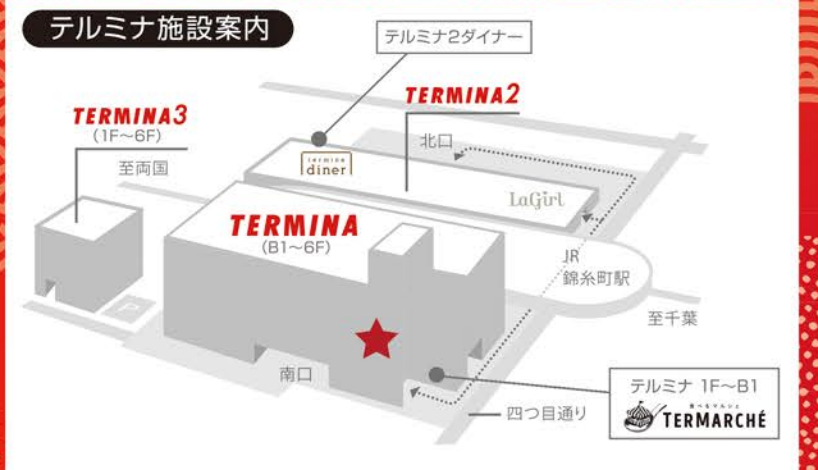

LINEのおともだちになって
お得な情報をGET!

QRコードから友だち登録方法

QRコードを選択し
QRコードリーダーで
読み取る

友だち追加